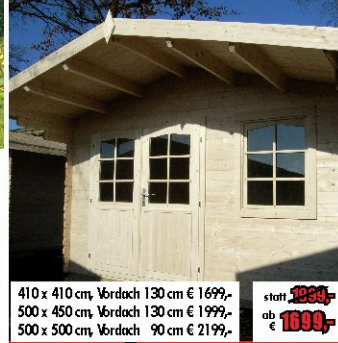

410 x 410 cm, Vordach 130 cm € 1699,-
500 x 450 cm, Vordach 130 cm € 1999,-
500 x 500 cm, Vordach 90 cm € 2199,-
statt ~~1890,-~~ ab € 1699,-